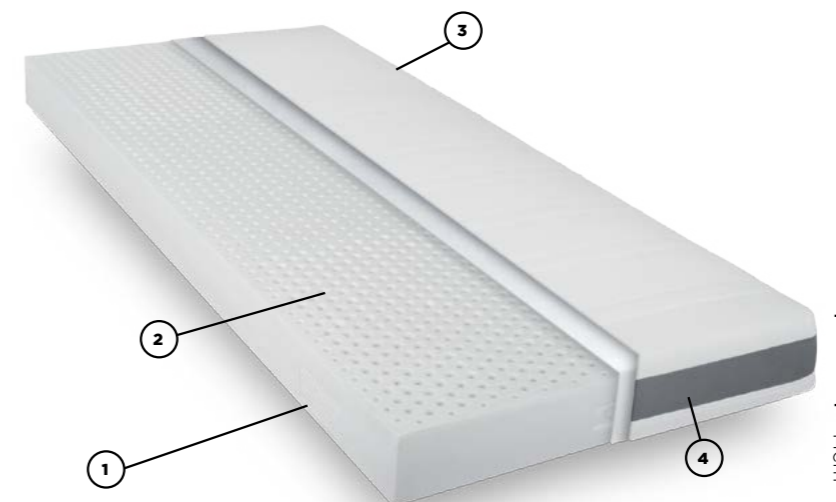

MATRASSEN

REVERGOLB90200
REVOR MATRAS ERGO LATEX
BASIC 14 CM / 90 X 200

Afm.(mm): L2000 B900 H140
Materie: Latex
Kleur: Wit

Enkel of dubbel: Enkel
Toepassing: Matras

REVERGOLB140200
REVOR MATRAS ERGO LATEX
BASIC 14 CM / 140 X 200

Afm.(mm): L2000 B1400 H140
Materie: Latex
Kleur: Wit

Enkel of dubbel: Dubbel
Toepassing: Matras

REVERGOLB160200
REVOR MATRAS ERGO LATEX
BASIC 14 CM / 160 X 200

Afm.(mm): L2000 B1600 H140
Materie: Latex
Kleur: Wit

Enkel of dubbel: Dubbel
Toepassing: Matras

REVERGOLB180200
REVOR MATRAS ERGO LATEX
BASIC 14 CM / 180 X 200

Afm.(mm): L2000 B1800 H140
Materie: Latex
Kleur: Wit

Enkel of dubbel: Dubbel
Toepassing: Matras

DESIGNED AND PRODUCED BY FOR PESSOTTO RETI

Ergo latex basic