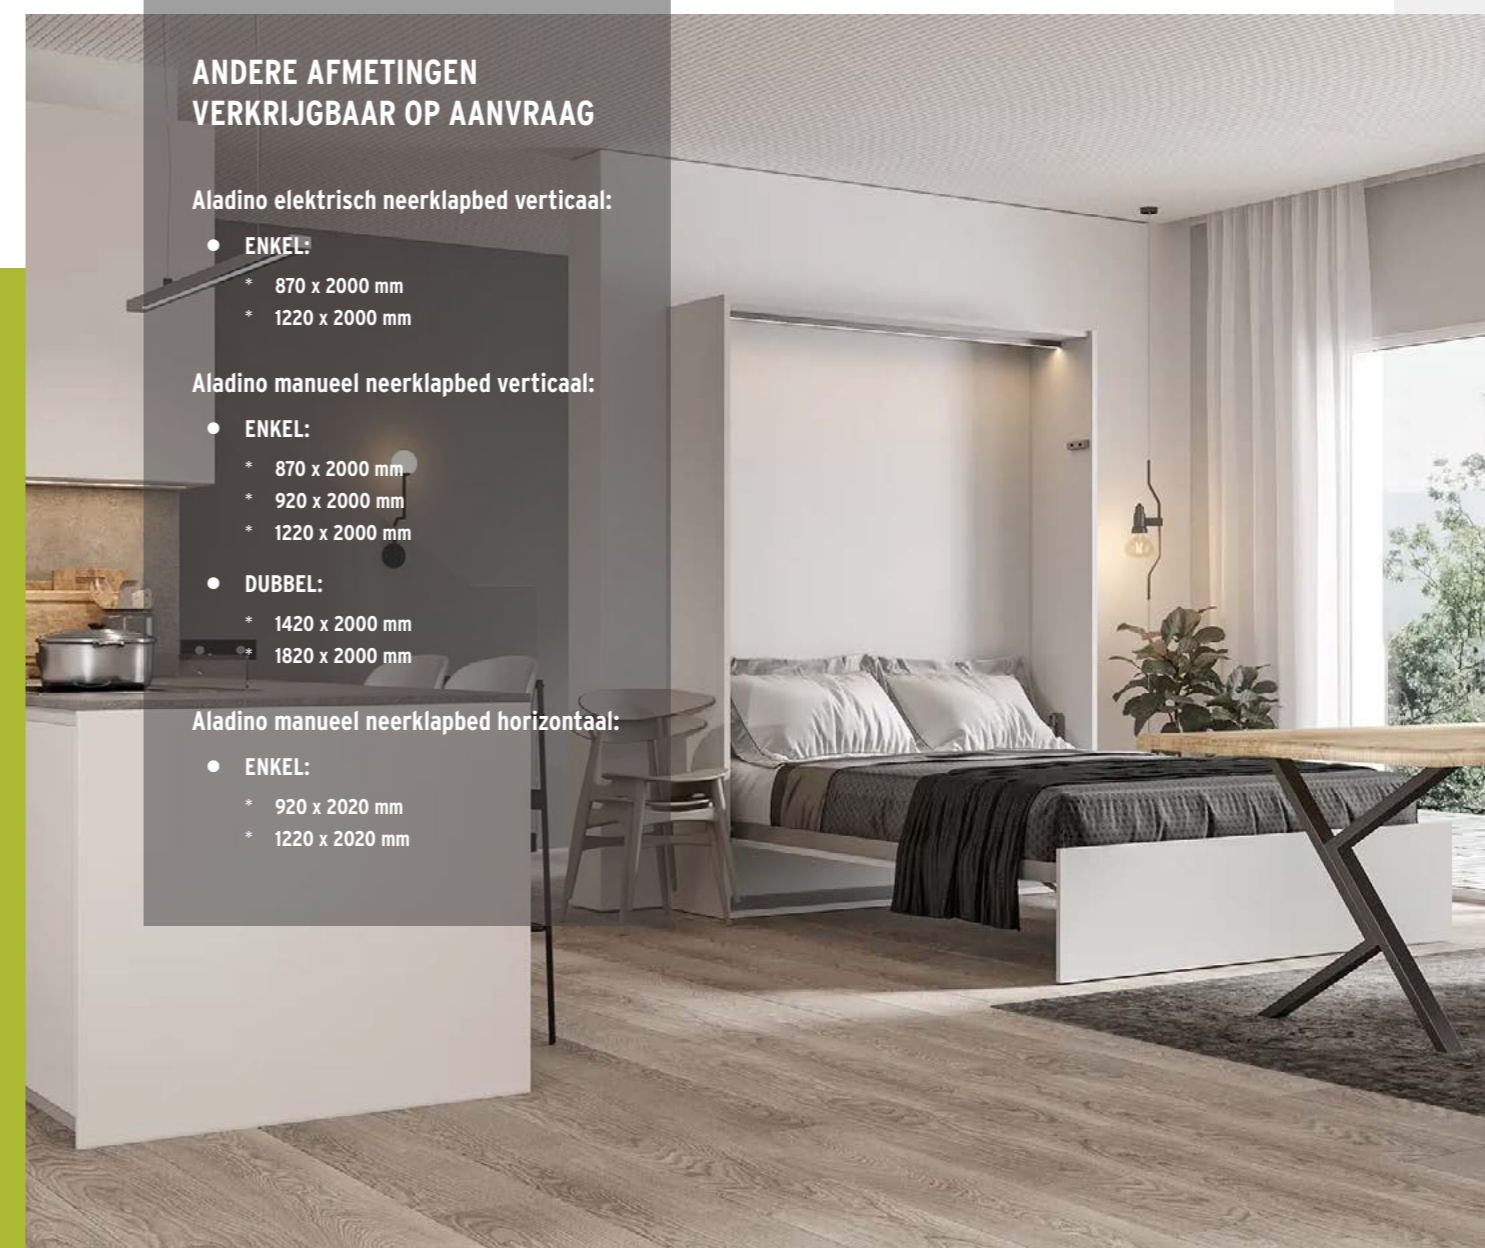

ELEKTRISCH

PESALE9202000
ALADINO - ELEKTRISCH
NEERKLAPBED - 920 X 2000

Afm.(mm): L1055 B400 H2225
Materie: Hout-Staal
Kleur: Aluminium
Bediening: Elektrisch

Enkel of dubbel: Enkel
Toepassing: Opklapbed
Uitvoering: Verticaal

PESALE14202000
ALADINO - ELEKTRISCH
NEERKLAPBED - 1420 X 2000

Afm.(mm): L1555 B400 H2225
Materie: Hout-Staal
Kleur: Aluminium
Bediening: Elektrisch

Enkel of dubbel: Dubbel
Toepassing: Opklapbed
Uitvoering: Verticaal

PESALE16202000
ALADINO - ELEKTRISCH NEERKLAPBED
VERTICAAL - 1620 X 2000

Afm.(mm): L1755 B400 H2225
Materie: Hout-Staal
Kleur: Aluminium
Bediening: Elektrisch

Enkel of dubbel: Dubbel
Toepassing: Opklapbed
Uitvoering: Verticaal

PESALE18202000
ALADINO - ELEKTRISCH
NEERKLAPBED - 1820 X 2000

Afm.(mm): L1955 B400 H2225
Materie: Hout-Staal
Kleur: Aluminium
Bediening: Elektrisch

Enkel of dubbel: Dubbel
Toepassing: Opklapbed
Uitvoering: Verticaal

ALADINO

PESALADINOAFDEK
ALADINO - SET WITTE AFDEKKAPPEN
VOOR ELEKTRA VERSIE DX/SX

Materie: Metaal
Kleur: Wit

Toepassing: Afdekkappen

ANDERE AFMETINGEN
VERKRIJGBAAR OP AANVRAAG

Aladino elektrisch neerklapbed verticaal:

- ENKEL:
  - 870 x 2000 mm
  - 1220 x 2000 mm

Aladino manueel neerklapbed verticaal:

- ENKEL:
  - 870 x 2000 mm
  - 920 x 2000 mm
  - 1220 x 2000 mm
- DUBBEL:
  - 1420 x 2000 mm
  - 1820 x 2000 mm

Aladino manueel neerklapbed horizontaal:

- ENKEL:
  - 920 x 2020 mm
  - 1220 x 2020 mm