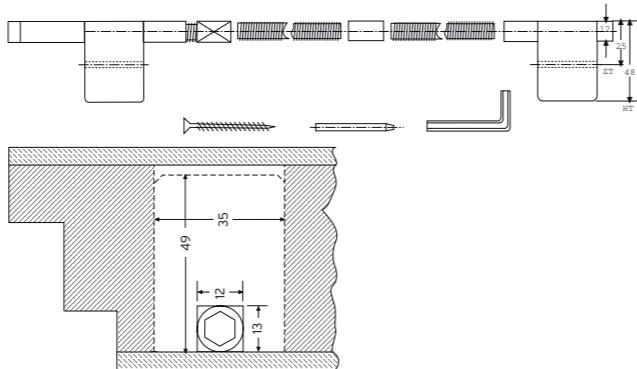

DECEUNINCK-DEFORCE

DEUR- EN MEUBELRECHTERS

INHOUD

Voor deuren	4
Voor meubeldeuren	7

VOOR DEUREN

SCH102279780
DEURRECHTER KAMERDEUREN 26 MM DIEPTE PLANO ZT TOT 2300 MM

Afm.(mm): L2000 B48
Materie: Staal
Oppervlak: Gegalvaniseerd
Boordiepte: 26 mm

Boordiameter: 35 mm
Minimum deurdikte: 38 mm
Maximum deurhoogte: 2300 mm
Toepassing: Deuren

SCH102279785
DEURRECHTER VOORDEUREN 49 MM DIEPTE PLANO HT TOT 2300 MM

Afm.(mm): L2000 B48
Materie: Staal
Oppervlak: Gegalvaniseerd
Boordiepte: 49 mm

Boordiameter: 35 mm
Minimum deurdikte: 60 mm
Maximum deurhoogte: 2300 mm
Toepassing: Deuren

SCH102279790
DEURRECHTER VOOR HUISDEUREN PLANO UNIVERSEEL TOT 2300 MM VOOR- EN KAMERDEUREN

Afm.(mm): L2000 B48
Materie: Staal
Oppervlak: Gegalvaniseerd
Boordiepte: 48 mm

Maximum deurhoogte: 3300 mm
Minimum deurhoogte: 2300 mm
Toepassing: Deuren

DDR4032300
DDR DEURRECHTER L=2300 DIA35 12 MM DIEP 420 MM INKORTBAAR

BEST SELLER

Afm.(mm): L2300
Materie: Staal-Zamak
Oppervlak: Naturel
Kleur: Metaal
Diameter: 35 mm
Boordiepte: 12 mm