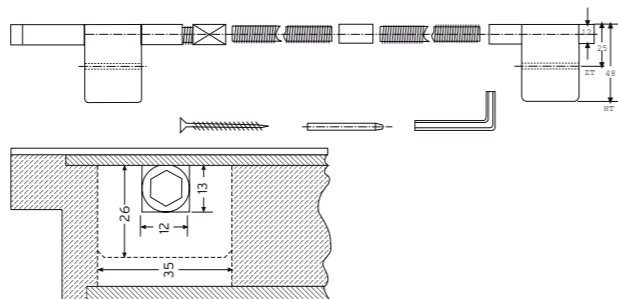

DECEUNINCK-DEFORCE

DEUR- EN MEUBELRECHTERS

INHOUD

Voor deuren	4
Voor meubeldeuren	7

VOOR DEUREN

SCH102279780
DEURRECHTER KAMERDEUREN 26 MM DIEPTE PLANO ZT TOT 2300 MM

Afm.(mm): L2000 B48
Materie: Staal
Oppervlak: Gegalvaniseerd
Boordiepte: 26 mm

Boordiameter: 35 mm
Minimum deurdikte: 38 mm
Maximum deurhoogte: 2300 mm
Toepassing: Deuren

SCH102279785
DEURRECHTER VOORDEUREN 49 MM DIEPTE PLANO HT TOT 2300 MM

Afm.(mm): L2000 B48
Materie: Staal
Oppervlak: Gegalvaniseerd
Boordiepte: 49 mm

Boordiameter: 35 mm
Minimum deurdikte: 60 mm
Maximum deurhoogte: 2300 mm
Toepassing: Deuren

SCH102279790
DEURRECHTER VOOR HUISDEUREN PLANO UNIVERSEEL TOT 2300 MM VOOR- EN KAMERDEUREN

Afm.(mm): L2000 B48
Materie: Staal
Oppervlak: Gegalvaniseerd
Boordiepte: 48 mm

Maximum deurhoogte: 3300 mm
Minimum deurhoogte: 2300 mm
Toepassing: Deuren

DDR4032300
DDR DEURRECHTER L=2300 DIA35 12 MM DIEP 420 MM INKORTBAAR

BEST SELLER

Afm.(mm): L2300
Materie: Staal-Zamak
Oppervlak: Naturel
Kleur: Metaal
Diameter: 35 mm
Boordiepte: 12 mm