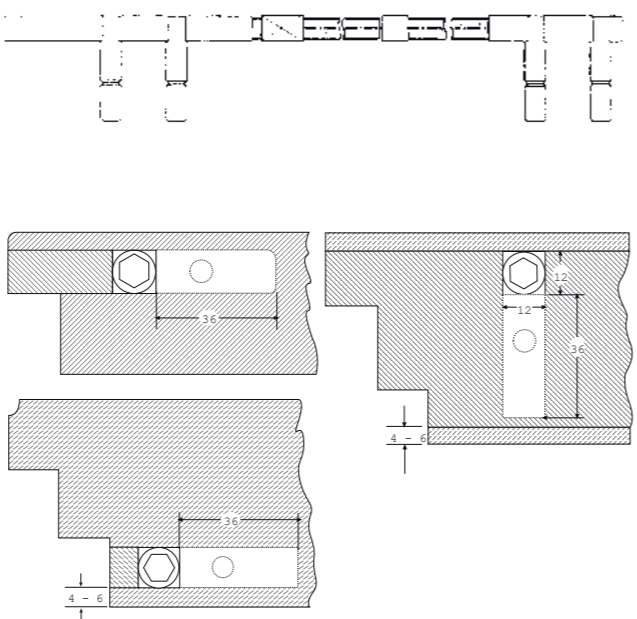

SCH102279790
DEURRECHTER VOOR HUISDEUREN PLANO UNIVERSEEL TOT 2300 MM VOOR- EN KAMERDEUREN

Afm.(mm): L2000 B48
Materie: Staal
Oppervlak: Gegalvaniseerd
Boordiepte: 48 mm

Boordiameter: 12 mm
Maximum deurhoogte: 2300 mm
Toepassing: Deuren