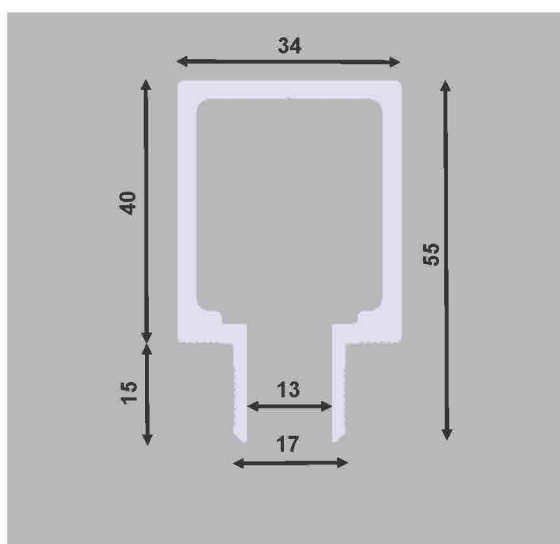

D

Plafond inbouwrail voor HAWA Junior 80/100

EXCLUSIEF VERKRIJGBAAR
BIJ DECEUNINCK-DEFORCE

Perfect voor naadloze integratie in het plafond
(pocket integratie). Met kortere lippen, wat zorgt voor
een eenvoudige afwerking met gyproc.

Verkrijgbaar in zowel aluminium als stijlvol zwart

UIT VOORRAAD LEVERBAAR

ARTIKELCODE	LENGTE	KLEUR
HAW52098200	2000 mm	Aluminium geanodiseerd
HAW52098300	3000 mm	Aluminium geanodiseerd
HAW52098600	6000 mm	Aluminium geanodiseerd
HAW52099200	2000 mm	Zwart geanodiseerd
HAW52099300	3000 mm	Zwart geanodiseerd
HAW52099600	6000 mm	Zwart geanodiseerd