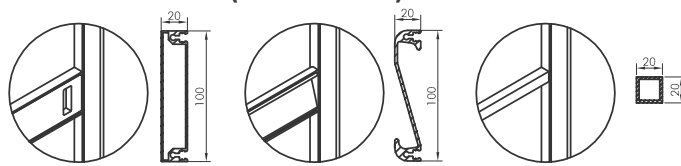

OPENSCHUIVEND VANAF BUITEN GEZIEN

VAN L NAAR R

VAN R NAAR L

DUBBEL

RAIL MONTAGE

TYPE 1

TYPE 3

TYPE 2

TYPE 4

BORSTEL ZIJDELINGS 10MM

15MM

20MM

25MM

KOPBORSTEL R

L

ZONDER MIDDENREGEL

MET MIDDENREGEL

HOOGTE STANDAARD 860MM

OF NAAR KEUZE (MM)

TYPE MIDDENREGEL (NAAR KEUZE)

BD

ECONO

20X20

DEURSLUITER
NIET MOGELIJK