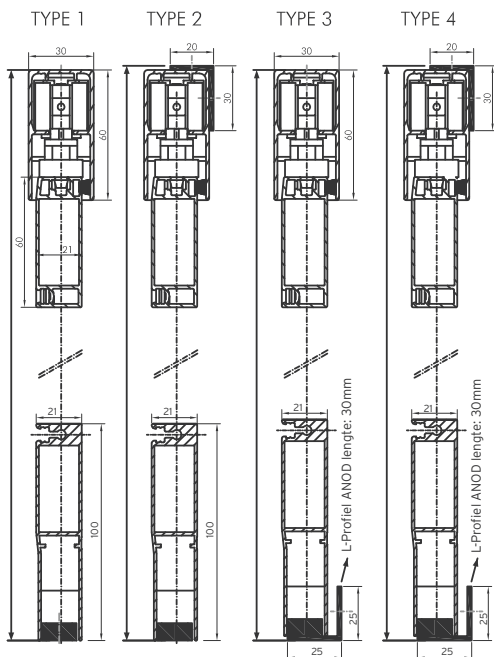

AANTAL

DEURBREEDTE

 mm

NISHOOGTE

 mm

RAILLENGTE

 mm

KLEUR Satin Mat Structuur

OPENSCHUIVEND VANAF BUITEN GEZIEN

VAN L NAAR R

VAN R NAAR L

DUBBEL

RAIL MONTAGE

TYPE 1

TYPE 3

TYPE 2

MET MIDDENREGEL

HOOGTE STANDAARD 860MM

OF NAAR KEUZE (MM)

TYPE MIDDENREGEL (NAAR KEUZE)

BD

ECONO

20X20

DEURSLUITER
NIET MOGELIJK

MEDIUM

OPENING B233 X H270

BRUIN

LARGE

OPENING B313 X H360

ZWART