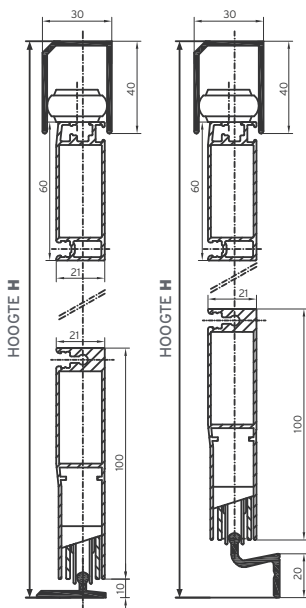

AANTAL

DEURBREEDTE

 mm

NISHOOGTE

 mm

RAILLENGTE

 mm

KLEUR Satin Mat Structuur

OPENSCHUIVEND VANAF BUITEN GEZIEN

VAN L NAAR R

VAN R NAAR L

DUBBEL

RAIL PLAT Z ANOD NAT ANOD ZWART

EXTRA PROFIEL FRONTALE RAILBEVESTIGING ANOD

BORSTEL ZIJDELINGS 10MM 15MM 20MM 25MM KOPBORSTEL R L

ZONDER MIDDENREGEL

MET MIDDENREGEL HOOGTE STANDAARD 860MM
OF NAAR KEUZE (MM)

TYPE MIDDENREGEL (NAAR KEUZE)

BD

ECONO

20X20

SNAPPER IN BOVENRAIL R L MID LOS

STOP R L MID LOS

DEURSLUITER

LARGE OPENING B313 X H360 ZWART