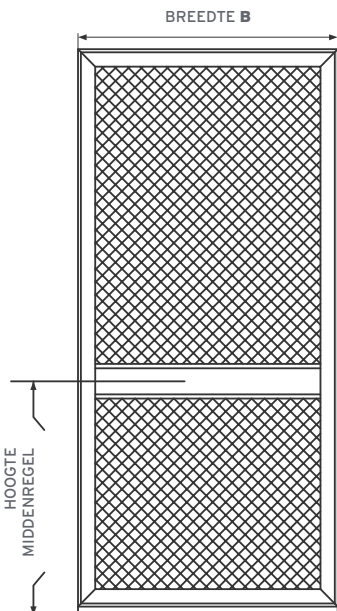

AANTAL

DEURBREEDTE

 mm

NISHOOGTE

 mm

RAILLENGTE

 mm

KLEUR Satin Mat Structuur

OPENSCHUIVEND VANAF BUITEN GEZIEN

VAN L NAAR R

VAN R NAAR L

DUBBEL

RAIL PLAT Z ANOD NAT ANOD ZWART

EXTRA PROFIEL FRONTALE RAILBEVESTIGING ANOD

BORSTEL ZIJDELINGS 10MM 15MM 20MM 25MM KOPBORSTEL R L

ZONDER MIDDENREGEL

MET MIDDENREGEL HOOGTE STANDAARD 860MM
OF NAAR KEUZE (MM)

TYPE MIDDENREGEL (NAAR KEUZE)

BD

ECONO

20X20

SNAPPER IN BOVENRAIL R L MID LOS

STOP R L MID LOS

DEURSLUITER

LARGE OPENING B313 X H360 ZWART