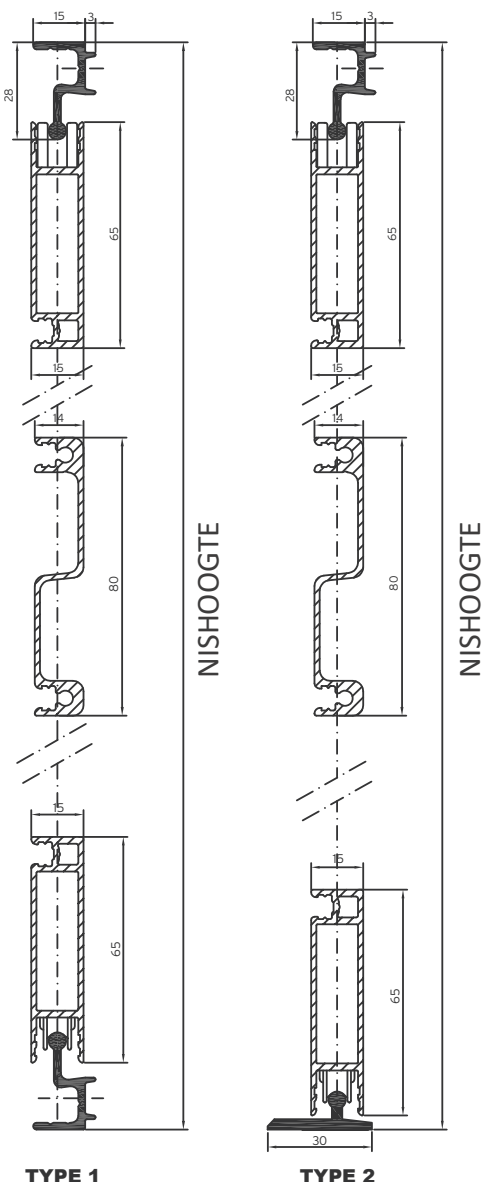

HORDEUREN

Alu smalle openschuivende deur met onderrail

☐ Prijsaanvraag

☐ Bestelling

Naam: .....

Referentie: .....

Gemeente: .....

Datum: .....

AANTAL

DEURBREEDTE

mm

NISHOOGTE

mm

RAILLENGTE

mm

KLEUR ..... Satin Mat Structuur

OPENSCHUIVEND VANAF BUITEN GEZIEN

VAN L NAAR R

☐

VAN R NAAR L

☐

DUBBEL

☐

ONDERRAIL

TYPE 1 ☐

TYPE 2 ☐

ANOD NATUREL ☐

ANOD ZWART ☐

ZONDER MIDDENREGEL ☐

MET MIDDENREGEL HOOGTE STANDAARD 860MM ☐

OF NAAR KEUZE (MM) .....

STOP R ☐

L ☐

LOS ☐

MIDDENSTOP R ☐

STANDAARD GRIJS GAAS

ONDER ☐

BOVEN ☐

PETSCREEN ZWART

ONDER ☐

BOVEN ☐

PETSCREEN GRIJS

ONDER ☐

BOVEN ☐

FIJN ZWART GAAS

ONDER ☐

BOVEN ☐

DEURSLUITER, KATTENLUIK **NIET** MOGELIJK