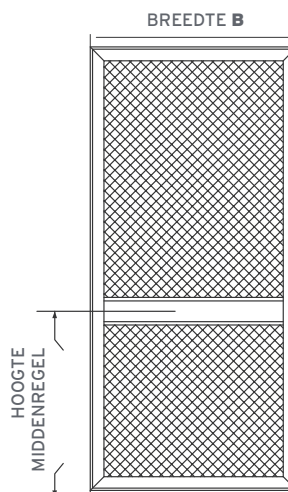

HORDEUREN

Alu smalle openschuivende deur met onderrail

☐ Prijsaanvraag

☐ Bestelling

Naam: .....

Referentie: .....

Gemeente: .....

Datum: .....

AANTAL

DEURBREEDTE

mm

NISHOOGTE

mm

RAILLENGTE

mm

KLEUR ..... Satin Mat Structuur

OPENSCHUIVEND VANAF BUITEN GEZIEN

VAN L NAAR R

☐

VAN R NAAR L

☐

DUBBEL

☐

ONDERRAIL

TYPE 1 ☐

TYPE 2 ☐

ANOD NATUREL ☐

ANOD ZWART ☐

ZONDER MIDDENREGEL ☐

MET MIDDENREGEL HOOGTE STANDAARD 860MM ☐

OF NAAR KEUZE (MM) .....

STOP R ☐

L ☐

LOS ☐

MIDDENSTOP R ☐

STANDAARD GRIJS GAAS

ONDER ☐

BOVEN ☐

PETSCREEN ZWART

ONDER ☐

BOVEN ☐

PETSCREEN GRIJS

ONDER ☐

BOVEN ☐

FIJN ZWART GAAS

ONDER ☐

BOVEN ☐

DEURSLUITER, KATTENLUIK **NIET** MOGELIJK