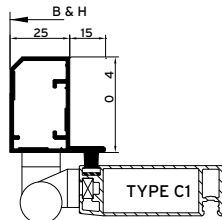

OVERMETEN DEUR HOOGTE MM

MET DEURKADER TYPE B60 C

C1 C2 D E

OVERMETEN KADER BREEDTE MM

OVERMETEN KADER HOOGTE MM

OPENDRAAIEND VANAF BUITEN GEZIEN

MET MIDDENREGEL HOOGTE STANDAARD 860MM

OF NAAR KEUZE (MM)

TYPE MIDDENREGEL

DEURSLUITER MIDDENREGEL BALLAST

EXTRA OPZET HANDVAT

STANDAARD GRIJS GAAS ONDER BOVEN

PETSCREEN ZWART ONDER BOVEN

PETSCREEN GRIJS ONDER BOVEN

FIJN ZWART GAAS ONDER BOVEN

KATTENLUIK SMAL B145 X H148 WIT

MEDIUM B233 X H270 BRUIN

LARGE B313 X H360 ZWART