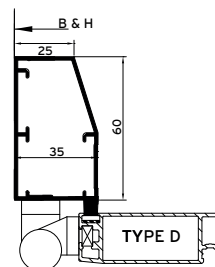

OVERMETEN DEUR HOOGTE MM

MET DEURKADER TYPE B60 C

C1 C2 D E

OVERMETEN KADER BREEDTE MM

OVERMETEN KADER HOOGTE MM

OPENDRAAIEND VANAF BUITEN GEZIEN

MET MIDDENREGEL HOOGTE STANDAARD 860MM

OF NAAR KEUZE (MM)

TYPE MIDDENREGEL

DEURSLUITER MIDDENREGEL BALLAST

EXTRA OPZET HANDVAT

STANDAARD GRIJS GAAS ONDER BOVEN

PETSCREEN ZWART ONDER BOVEN

PETSCREEN GRIJS ONDER BOVEN

FIJN ZWART GAAS ONDER BOVEN

KATTENLUIK SMAL B145 X H148 WIT

MEDIUM B233 X H270 BRUIN

LARGE B313 X H360 ZWART