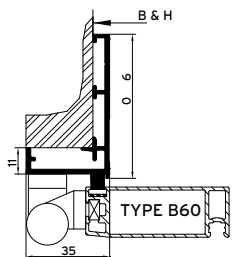

OVERMETEN DEUR HOOGTE MM

MET DEURKADER TYPE B60 C

C1 C2 D E

OVERMETEN KADER BREEDTE MM

OVERMETEN KADER HOOGTE MM

OPENDRAAIEND VANAF BUITEN GEZIEN

MET MIDDENREGEL HOOGTE STANDAARD 860MM

OF NAAR KEUZE (MM)

TYPE MIDDENREGEL

DEURSLUITER MIDDENREGEL BALLAST

EXTRA OPZET HANDVAT

STANDAARD GRIJS GAAS ONDER BOVEN

PETSCREEN ZWART ONDER BOVEN

PETSCREEN GRIJS ONDER BOVEN

FIJN ZWART GAAS ONDER BOVEN

KATTENLUIK SMAL B145 X H148 WIT

MEDIUM B233 X H270 BRUIN

LARGE B313 X H360 ZWART