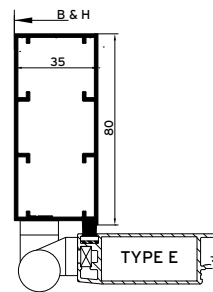

OVERMETEN DEUR HOOGTE MM

MET DEURKADER TYPE B60 C

C1 C2 D E

OVERMETEN KADER BREEDTE MM

OVERMETEN KADER HOOGTE MM

OPENDRAAIEND VANAF BUITEN GEZIEN

MET MIDDENREGEL HOOGTE STANDAARD 860MM

OF NAAR KEUZE (MM)

TYPE MIDDENREGEL

DEURSLUITER MIDDENREGEL BALLAST

EXTRA OPZET HANDVAT

STANDAARD GRIJS GAAS ONDER BOVEN

PETSCREEN ZWART ONDER BOVEN

PETSCREEN GRIJS ONDER BOVEN

FIJN ZWART GAAS ONDER BOVEN

KATTENLUIK SMAL B145 X H148 WIT

MEDIUM B233 X H270 BRUIN

LARGE B313 X H360 ZWART