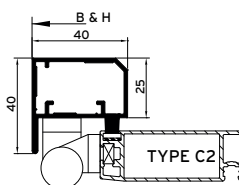

OVERMETEN DEUR HOOGTE MM

MET DEURKADER TYPE B60 C

C1 C2 D E

OVERMETEN KADER BREEDTE MM

OVERMETEN KADER HOOGTE MM

OPENDRAAIEND VANAF BUITEN GEZIEN

MET MIDDENREGEL HOOGTE STANDAARD 860MM

OF NAAR KEUZE (MM)

TYPE MIDDENREGEL

DEURSLUITER MIDDENREGEL BALLAST

EXTRA OPZET HANDVAT

STANDAARD GRIJS GAAS ONDER BOVEN

PETSCREEN ZWART ONDER BOVEN

PETSCREEN GRIJS ONDER BOVEN

FIJN ZWART GAAS ONDER BOVEN

KATTENLUIK SMAL B145 X H148 WIT

MEDIUM B233 X H270 BRUIN

LARGE B313 X H360 ZWART