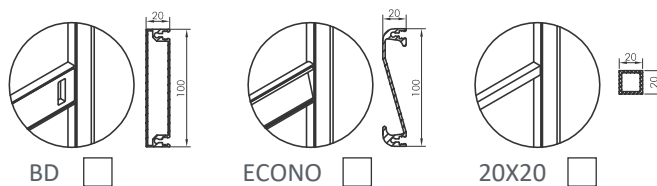

OVERMETEN DEUR HOOGTE MM

MET DEURKADER TYPE B60 C

C1 C2 D E

OVERMETEN KADER BREEDTE MM

OVERMETEN KADER HOOGTE MM

OPENDRAAIEND VANAF BUITEN GEZIEN

MET MIDDENREGEL HOOGTE STANDAARD 860MM

OF NAAR KEUZE (MM)

TYPE MIDDENREGEL

DEURSLUITER MIDDENREGEL BALLAST

EXTRA OPZET HANDVAT

STANDAARD GRIJS GAAS ONDER BOVEN

PETSCREEN ZWART ONDER BOVEN

PETSCREEN GRIJS ONDER BOVEN

FIJN ZWART GAAS ONDER BOVEN

KATTENLUIK SMAL B145 X H148 WIT

MEDIUM B233 X H270 BRUIN

LARGE B313 X H360 ZWART