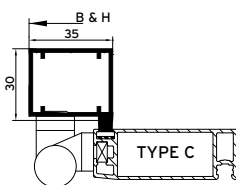

OVERMETEN DEUR HOOGTE MM

MET DEURKADER TYPE B60 C

C1 C2 D E

OVERMETEN KADER BREEDTE MM

OVERMETEN KADER HOOGTE MM

OPENDRAAIEND VANAF BUITEN GEZIEN

MET MIDDENREGEL HOOGTE STANDAARD 860MM

OF NAAR KEUZE (MM)

TYPE MIDDENREGEL

DEURSLUITER MIDDENREGEL BALLAST

EXTRA OPZET HANDVAT

STANDAARD GRIJS GAAS ONDER BOVEN

PETSCREEN ZWART ONDER BOVEN

PETSCREEN GRIJS ONDER BOVEN

FIJN ZWART GAAS ONDER BOVEN

KATTENLUIK SMAL B145 X H148 WIT

MEDIUM B233 X H270 BRUIN

LARGE B313 X H360 ZWART