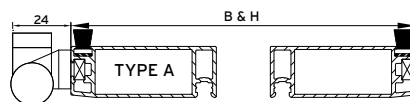

OVERMETEN DEUR HOOGTE MM

MET DEURKADER TYPE B60 C

C1 C2 D E

OVERMETEN KADER BREEDTE MM

OVERMETEN KADER HOOGTE MM

OPENDRAAIEND VANAF BUITEN GEZIEN

MET MIDDENREGEL HOOGTE STANDAARD 860MM

OF NAAR KEUZE (MM)

TYPE MIDDENREGEL

DEURSLUITER MIDDENREGEL BALLAST

EXTRA OPZET HANDVAT

STANDAARD GRIJS GAAS ONDER BOVEN

PETSCREEN ZWART ONDER BOVEN

PETSCREEN GRIJS ONDER BOVEN

FIJN ZWART GAAS ONDER BOVEN

KATTENLUIK SMAL B145 X H148 WIT

MEDIUM B233 X H270 BRUIN

LARGE B313 X H360 ZWART