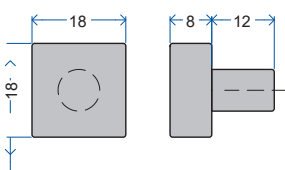

GEHARD GLAS 4MM OP AANVRAAG

DECORLIJSTEN

VERTICAAL: 1 2 3
 Gelijke verdeling Ongelijke verdeling

HORIZONTAAL: 1 2 3 4 5 6
 Gelijke verdeling Ongelijke verdeling

Bij ongelijke verdeling, gelieve de tekening bij te voegen.

BEVESTIGING

TYPE

Vaste kader (voor bvb spiegels)

Onzichtbare scharnieren (salice air) incl. infrees/versterkingshuls → Blumotion scharnier (push to open niet mogelijk)

POSITIE

BESLAG

TYPE

Greep 18x18

Greep Ø10

Greep 50x8

TIP-ON (BLUM)

POSITIE

Onderaan Bovenaan

Boring in hoek

Boring op horizontaal kaderprofiel

Boring op verticaal kaderprofiel

Buitenzijde tot center boring mm (min 70mm)