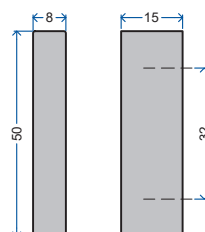

GEHARD GLAS 4MM OP AANVRAAG

DECORLIJSTEN

VERTICAAL: 1 2 3
 Gelijke verdeling Ongelijke verdeling

HORIZONTAAL: 1 2 3 4 5 6
 Gelijke verdeling Ongelijke verdeling

Bij ongelijke verdeling, gelieve de tekening bij te voegen.

BEVESTIGING

TYPE

Vaste kader (voor bvb spiegels)

Onzichtbare scharnieren (salice air) incl. infrees/versterkingshuls → Blumotion scharnier (push to open niet mogelijk)

POSITIE

BESLAG

TYPE

Greep 18x18

Greep Ø10

Greep 50x8

TIP-ON (BLUM)

POSITIE

Onderaan Bovenaan

Boring in hoek

Boring op horizontaal kaderprofiel

Boring op verticaal kaderprofiel

Buitenzijde tot center boring mm (min 70mm)