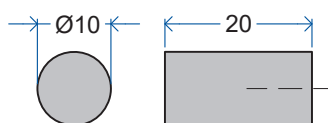

8-° k) '80 o' U U \h'' ° V†k'' ° 8

DECORLIJSTEN

VERTICAAL: 1 2 3
 Gelijke verdeling Ongelijke verdeling

HORIZONTAAL: 1 2 3 4 5 6
 Gelijke verdeling Ongelijke verdeling

Bij ongelijke verdeling, gelieve de tekening bij te voegen.

BEVESTIGING

TYPE

Buitenliggende pivot Onder Inboorhuls Opliggend plat
 Boven Inboorhuls Opliggend plat

POSITIE

BESLAG

TYPE

Standaard grepen DCDF (in zelfde kleur gelakt als kaderprofiel)

Greep 18x18

Greep Ø10

Greep 50x8

POSITIE

Onderaan Bovenaan

Boring in hoek

Boring op horizontaal kaderprofiel

Boring op verticaal kaderprofiel

Buitenzijde tot center boring mm (min 70mm)