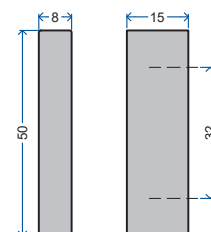

Breedte mm (max 600mm)

Afmetingen buiten standaard? Contacteer ons.

KADERPROFIEL

KLEUR

- RAL 9005 STRUCTUUR RAL 9016 STRUCTUUR BRONS STRUCTUUR ANODIC GOLD
 RAL ANODIC BRONZE
POEDERCODE

GLASVULLING (FLOAT GLAS 4MM)

8-° k) '80 o' U U \h'' ° V†k'' ° 8

DECORLIJSTEN

VERTICAAL: 1 2 3
 Gelijke verdeling Ongelijke verdeling

HORIZONTAAL: 1 2 3 4 5 6
 Gelijke verdeling Ongelijke verdeling

Bij ongelijke verdeling, gelieve de tekening bij te voegen.

BEVESTIGING

TYPE

Buitenliggende pivot Onder Inboorhuls Opliggend plat
 Boven Inboorhuls Opliggend plat

POSITIE

BESLAG

TYPE

Standaard grepen DCDF (in zelfde kleur gelakt als kaderprofiel)

Greep 18x18

Greep Ø10

Greep 50x8

POSITIE

Onderaan Bovenaan

Boring in hoek

Boring op horizontaal kaderprofiel

Boring op verticaal kaderprofiel

Buitenzijde tot center boring mm (min 70mm)