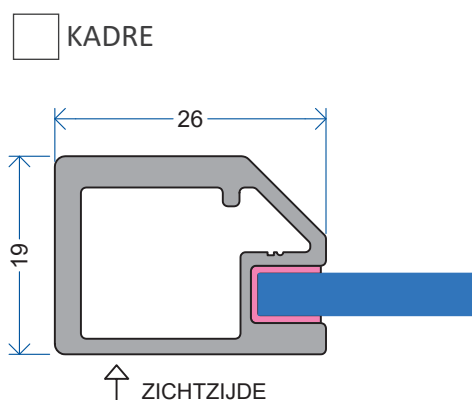

Prijsaanvraag
Bestelling

KADRE ZP

Alu kastdeuren met Zichtbare Pivot

Naam: Referentie:

Gemeente: Datum:

AANTAL & AFMETINGEN

Aantal deuren:

Hoogte mm (max 2500mm)

Breedte mm (max 600mm)

Afmetingen buiten standaard? Contacteer ons.

KADERPROFIEL

KLEUR

- RAL 9005 STRUCTUUR RAL 9016 STRUCTUUR BRONS STRUCTUUR ANODIC GOLD
 RAL ANODIC BRONZE
POEDERCODE

GLASVULLING (FLOAT GLAS 4MM)

BEVESTIGING

TYPE

Buitenliggende pivot Onder Inboorhuls Opliggend plat
 Boven Inboorhuls Opliggend plat

POSITIE

BESLAG

TYPE

Standaard grepen DCDF (in zelfde kleur gelakt als kaderprofiel)

Greep 18x18

Greep Ø10

Greep 50x8

POSITIE

Onderaan Bovenaan

Boring in hoek

Boring op horizontaal kaderprofiel

Boring op verticaal kaderprofiel

Buitenzijde tot center boring mm (min 70mm)