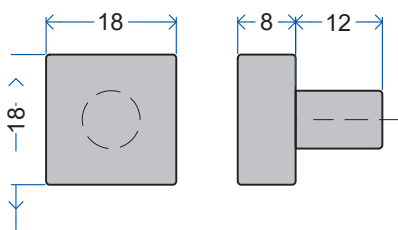

8-° k) '80 o' U U \h'' ° V†k'' ° 8

DECORLIJSTEN

VERTICAAL: 1 2 3
 Gelijke verdeling Ongelijke verdeling

HORIZONTAAL: 1 2 3 4 5 6
 Gelijke verdeling Ongelijke verdeling

Bij ongelijke verdeling, gelieve de tekening bij te voegen.

BEVESTIGING

TYPE

Buitenliggende pivot Onder Inboorhuls Opliggend plat
 Boven Inboorhuls Opliggend plat

POSITIE

BESLAG

TYPE

Standaard grepen DCDF (in zelfde kleur gelakt als kaderprofiel)

Greep 18x18

Greep Ø10

Greep 50x8

POSITIE

Onderaan Bovenaan

Boring in hoek

Boring op horizontaal kaderprofiel

Boring op verticaal kaderprofiel

Buitenzijde tot center boring mm (min 70mm)