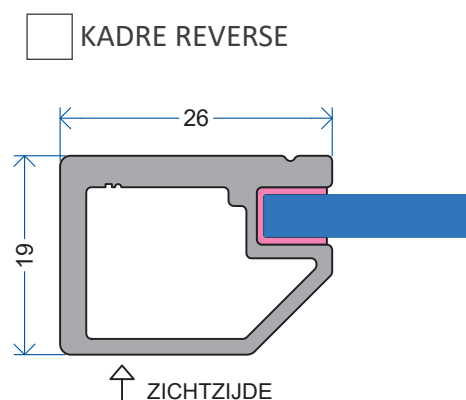

Prijsaanvraag
Bestelling

KADRE ZP

Alu kastdeuren met Zichtbare Pivot

Naam: Referentie:

Gemeente: Datum:

AANTAL & AFMETINGEN

Aantal deuren:

Hoogte mm (max 2500mm)

Breedte mm (max 600mm)

Afmetingen buiten standaard? Contacteer ons.

KADERPROFIEL

KLEUR

- RAL 9005 STRUCTUUR RAL 9016 STRUCTUUR BRONS STRUCTUUR ANODIC GOLD
 RAL ANODIC BRONZE
POEDERCODE

GLASVULLING (FLOAT GLAS 4MM)

BEVESTIGING

TYPE

Buitenliggende pivot Onder Inboorhuls Opliggend plat
 Boven Inboorhuls Opliggend plat

POSITIE

BESLAG

TYPE

Standaard grepen DCDF (in zelfde kleur gelakt als kaderprofiel)

Greep 18x18

Greep Ø10

Greep 50x8

POSITIE

Onderaan Bovenaan

Boring in hoek

Boring op horizontaal kaderprofiel

Boring op verticaal kaderprofiel

Buitenzijde tot center boring mm (min 70mm)