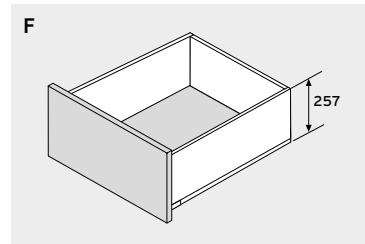

LEGRABOX LADE
BLUMOTION of TIP-ON BLUMOTION

LADEDIEPTE + GEWICHT

	270	niet beschikbaar N-K-F
	300	N-F
	350	N-F
	400	
	450	
	500	
	550	
	600	N
	650	N-K

LEGRABOX SPOELBAKLADE
BLUMOTION

niet beschikbaar

	400	N-K-F
	450	N-K-F
	500	N-K-F

LEGRABOX SIFONLADE
BLUMOTION of TIP-ON BLUMOTION

niet beschikbaar

	350	N-F
	400	N-F
	450	N-F
	500	N-F
	550	N-F
	600	N-F

LADES