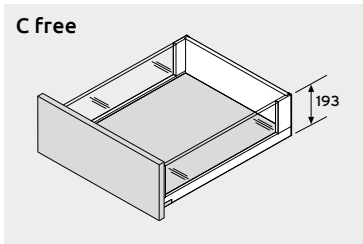

LEGRABOX LADE
BLUMOTION of TIP-ON BLUMOTION

LADEDIEPTE + GEWICHT

	270	niet beschikbaar N-K-F
	300	N-F
	350	N-F
	400	
	450	
	500	
	550	
	600	N
	650	N-K

LEGRABOX SPOELBAKLADE
BLUMOTION

niet beschikbaar

	400	N-K-F
	450	N-K-F
	500	N-K-F

LEGRABOX SIFONLADE
BLUMOTION of TIP-ON BLUMOTION

niet beschikbaar

	350	N-F
	400	N-F
	450	N-F
	500	N-F
	550	N-F
	600	N-F

LADES