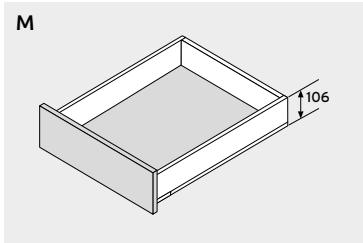

LEGRABOX LADE
BLUMOTION of TIP-ON BLUMOTION

LADEDIEPTE + GEWICHT

	270	niet beschikbaar N-K-F
	300	N-F
	350	N-F
	400	
	450	
	500	
	550	
	600	N
	650	N-K

LEGRABOX SPOELBAKLADE
BLUMOTION

niet beschikbaar

	400	N-K-F
	450	N-K-F
	500	N-K-F

LEGRABOX SIFONLADE
BLUMOTION of TIP-ON BLUMOTION

niet beschikbaar

	350	N-F
	400	N-F
	450	N-F
	500	N-F
	550	N-F
	600	N-F

LADES