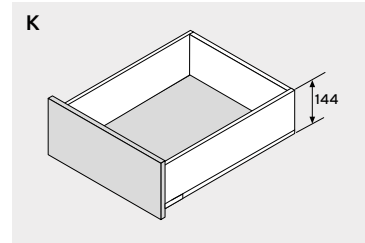

LEGRABOX LADE
BLUMOTION of TIP-ON BLUMOTION

LADEDIEPTE + GEWICHT

	270	niet beschikbaar N-K-F
	300	N-F
	350	N-F
	400	
	450	
	500	
	550	
	600	N
	650	N-K

LEGRABOX SPOELBAKLADE
BLUMOTION

niet beschikbaar

	400	N-K-F
	450	N-K-F
	500	N-K-F

LEGRABOX SIFONLADE
BLUMOTION of TIP-ON BLUMOTION

niet beschikbaar

	350	N-F
	400	N-F
	450	N-F
	500	N-F
	550	N-F
	600	N-F

LADES