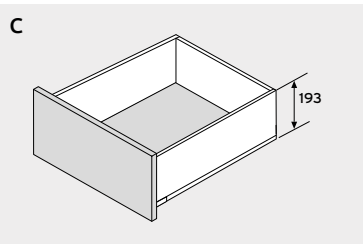

LEGRABOX LADE
BLUMOTION of TIP-ON BLUMOTION

LADEDIEPTE + GEWICHT

	270	niet beschikbaar N-K-F
	300	N-F
	350	N-F
	400	
	450	
	500	
	550	
	600	N
	650	N-K

LEGRABOX SPOELBAKLADE
BLUMOTION

niet beschikbaar

	400	N-K-F
	450	N-K-F
	500	N-K-F

LEGRABOX SIFONLADE
BLUMOTION of TIP-ON BLUMOTION

niet beschikbaar

	350	N-F
	400	N-F
	450	N-F
	500	N-F
	550	N-F
	600	N-F

LADES