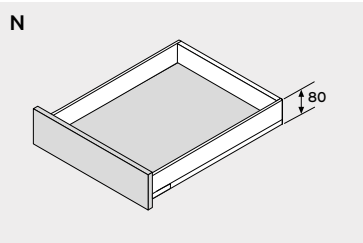

LEGRABOX LADE
BLUMOTION of TIP-ON BLUMOTION

LADEDIEPTE + GEWICHT

	270	niet beschikbaar N-K-F
	300	N-F
	350	N-F
	400	
	450	
	500	
	550	
	600	N
	650	N-K

LEGRABOX SPOELBAKLADE
BLUMOTION

niet beschikbaar

	400	N-K-F
	450	N-K-F
	500	N-K-F

LEGRABOX SIFONLADE
BLUMOTION of TIP-ON BLUMOTION

niet beschikbaar

	350	N-F
	400	N-F
	450	N-F
	500	N-F
	550	N-F
	600	N-F

LADES