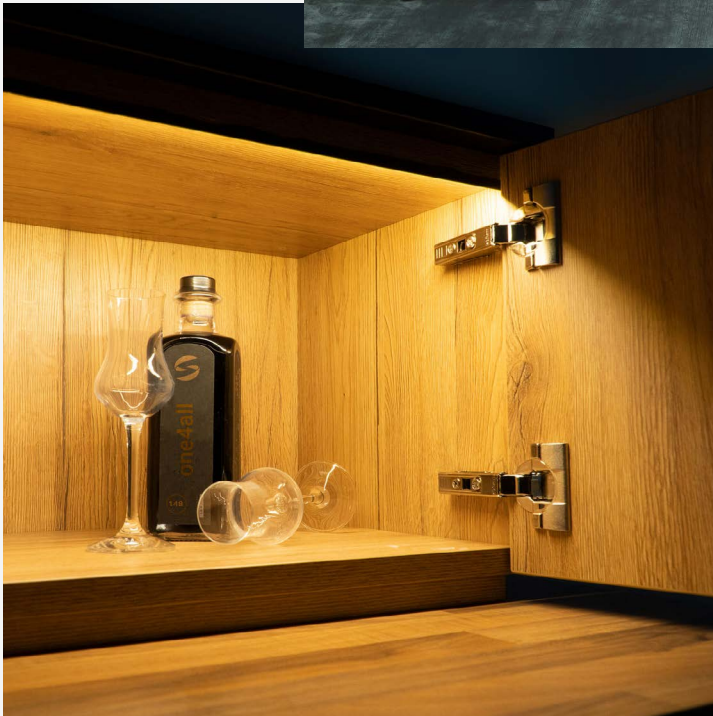

SIRO

LEDVERLICHTING VOOR MEUBELS

Lodewijk De Raetlaan 28 | 8870 Kachtem
+32 (0)51 22 41 11 | info@dcdcf.be | www.dcdcf.be