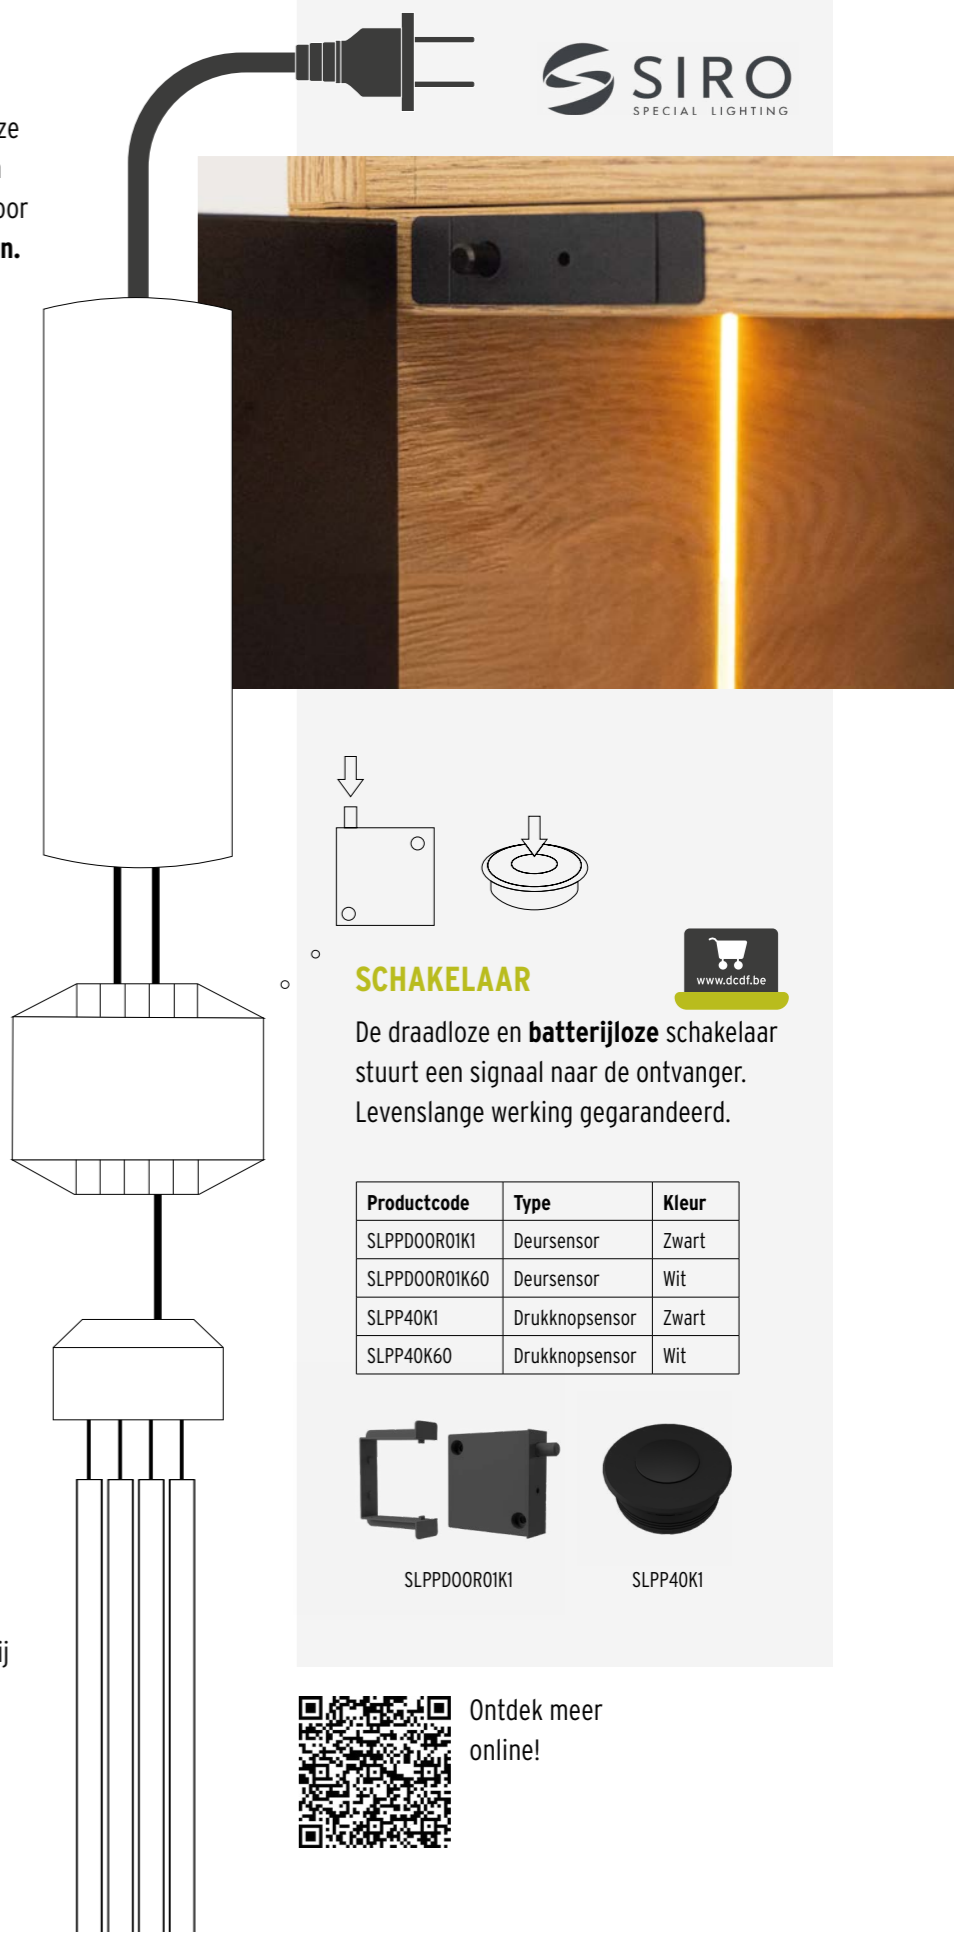

ONTVANGER

De ontvanger heeft een bereik van 30m (in gebouwen) en de mogelijkheid om 10 schakelknoppen aan te sluiten.

Productcode	Type
SLPPRECO1MONO	Mono

LEDVERLICHTING

De ledstrips zijn beschikbaar in breedtes van 3, 5 en 8 mm en komen in diverse lichtkleuren. Lineair en puntloos licht dankzij COB-technologie. Een volledig overzicht van alle opties op pagina's 4 tot 9.

SCHAKELAAR

De draadloze en **batterijloze** schakelaar stuurt een signaal naar de ontvanger. Levenslange werking gegarandeerd.

Productcode	Type	Kleur
SLPPDOOR01K1	Deursensor	Zwart
SLPPDOOR01K60	Deursensor	Wit
SLPP40K1	Drukknopsensor	Zwart
SLPP40K60	Drukknopsensor	Wit