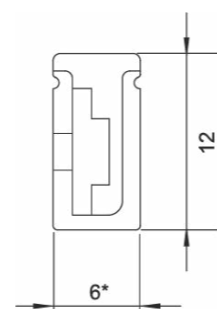

FLEXLine neutral white

Article No.	Length	light color
SLFLEXNW10W450	450 mm	4000K
SLFLEXNW10W600	600 mm	4000K
SLFLEXNW10W900	900 mm	4000K
SLFLEXNW10W1200	1200 mm	4000K
SLFLEXNW10W1500	1500 mm	4000K
SLFLEXNW10W2000	2000 mm	4000K
SLFLEXNW10W2500	2500 mm	4000K
SLFLEXNW10W3000	3000 mm	4000K