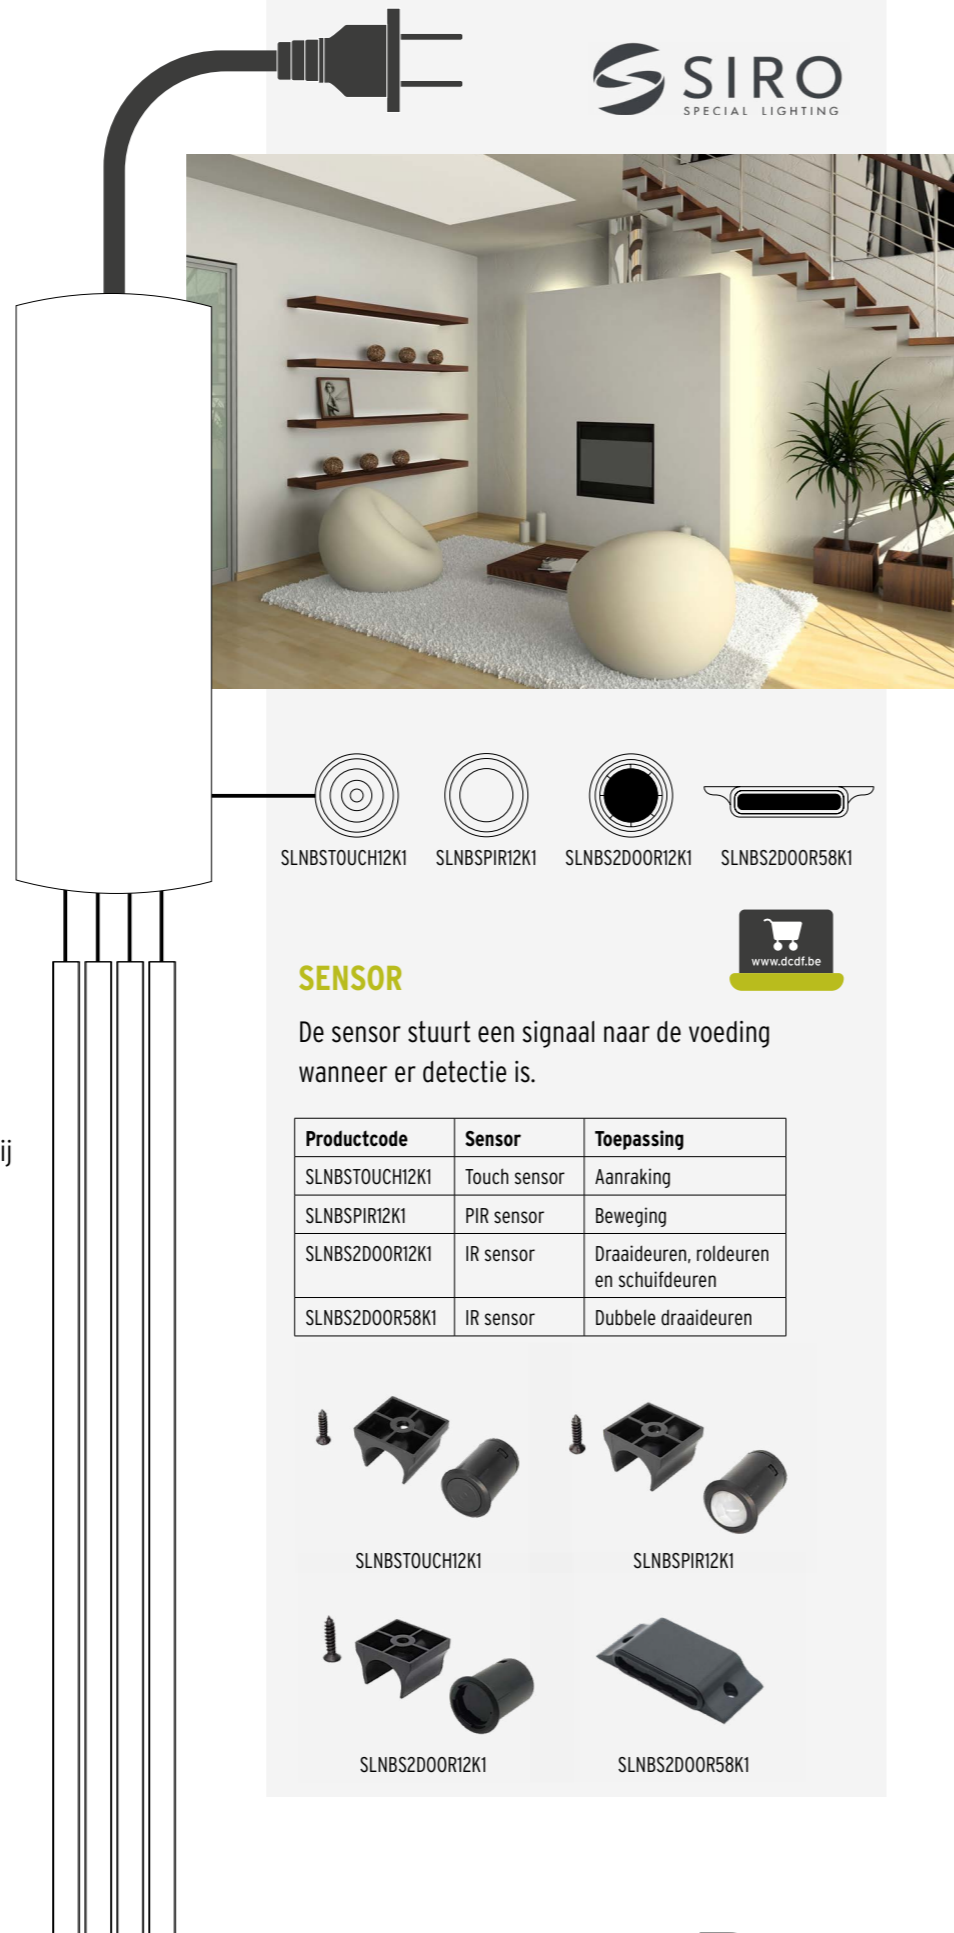

BEDRADE SENSOREN

Ledverlichting die geactiveerd wordt via een sensor die aanrakingen of (passieve) infraroodstralen detecteert.

VOEDING

Het vermogen van de voeding hangt af van het aantal en soort ledverlichting dat erop aangesloten wordt.

Productcode	Afmetingen	Vermogen
SLNTS24CV36WCA	112 x 39 x 18	36 W
SLNTS24CV60WCA	172 x 62 x 19	60 W
SLNTS24CV100WCA	202 x 72 x 18	100 W

LEDVERLICHTING

De ledstrips zijn beschikbaar in breedtes van 3, 5 en 8 mm en komen in diverse lichtkleuren. Lineair en puntloos licht dankzij COB-technologie. Een volledig overzicht van alle opties op pagina's 4 tot 9.

SENSOR

De sensor stuurt een signaal naar de voeding wanneer er detectie is.

Productcode	Sensor	Toepassing
SLNBSTOUCH12K1	Touch sensor	Aanraking
SLNBSP1R12K1	PIR sensor	Beweging
SLNBS2DOOR12K1	IR sensor	Draaideuren, roldeuren en schuifdeuren
SLNBS2DOOR58K1	IR sensor	Dubbele draaideuren