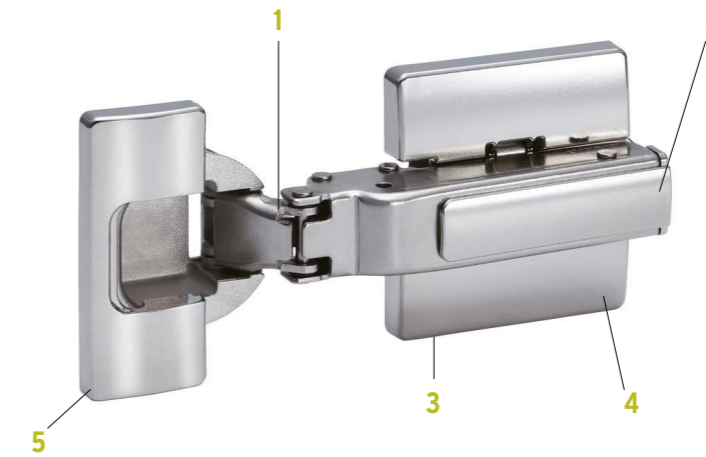

3 Montageplaat

Productcode	Afwerking
SUG160026732	Nikkel
SUG160034927	Zwart

4 Montageplaat cover

Productcode	Afwerking
SUG160032766	Grijs
SUG160034743	Nikkel
SUG160044252	Zwart chroom

5 Cup cover

Productcode	Afwerking
SUG160045369	Grijs
SUG160045370	Zilver
SUG160045371	Zwart